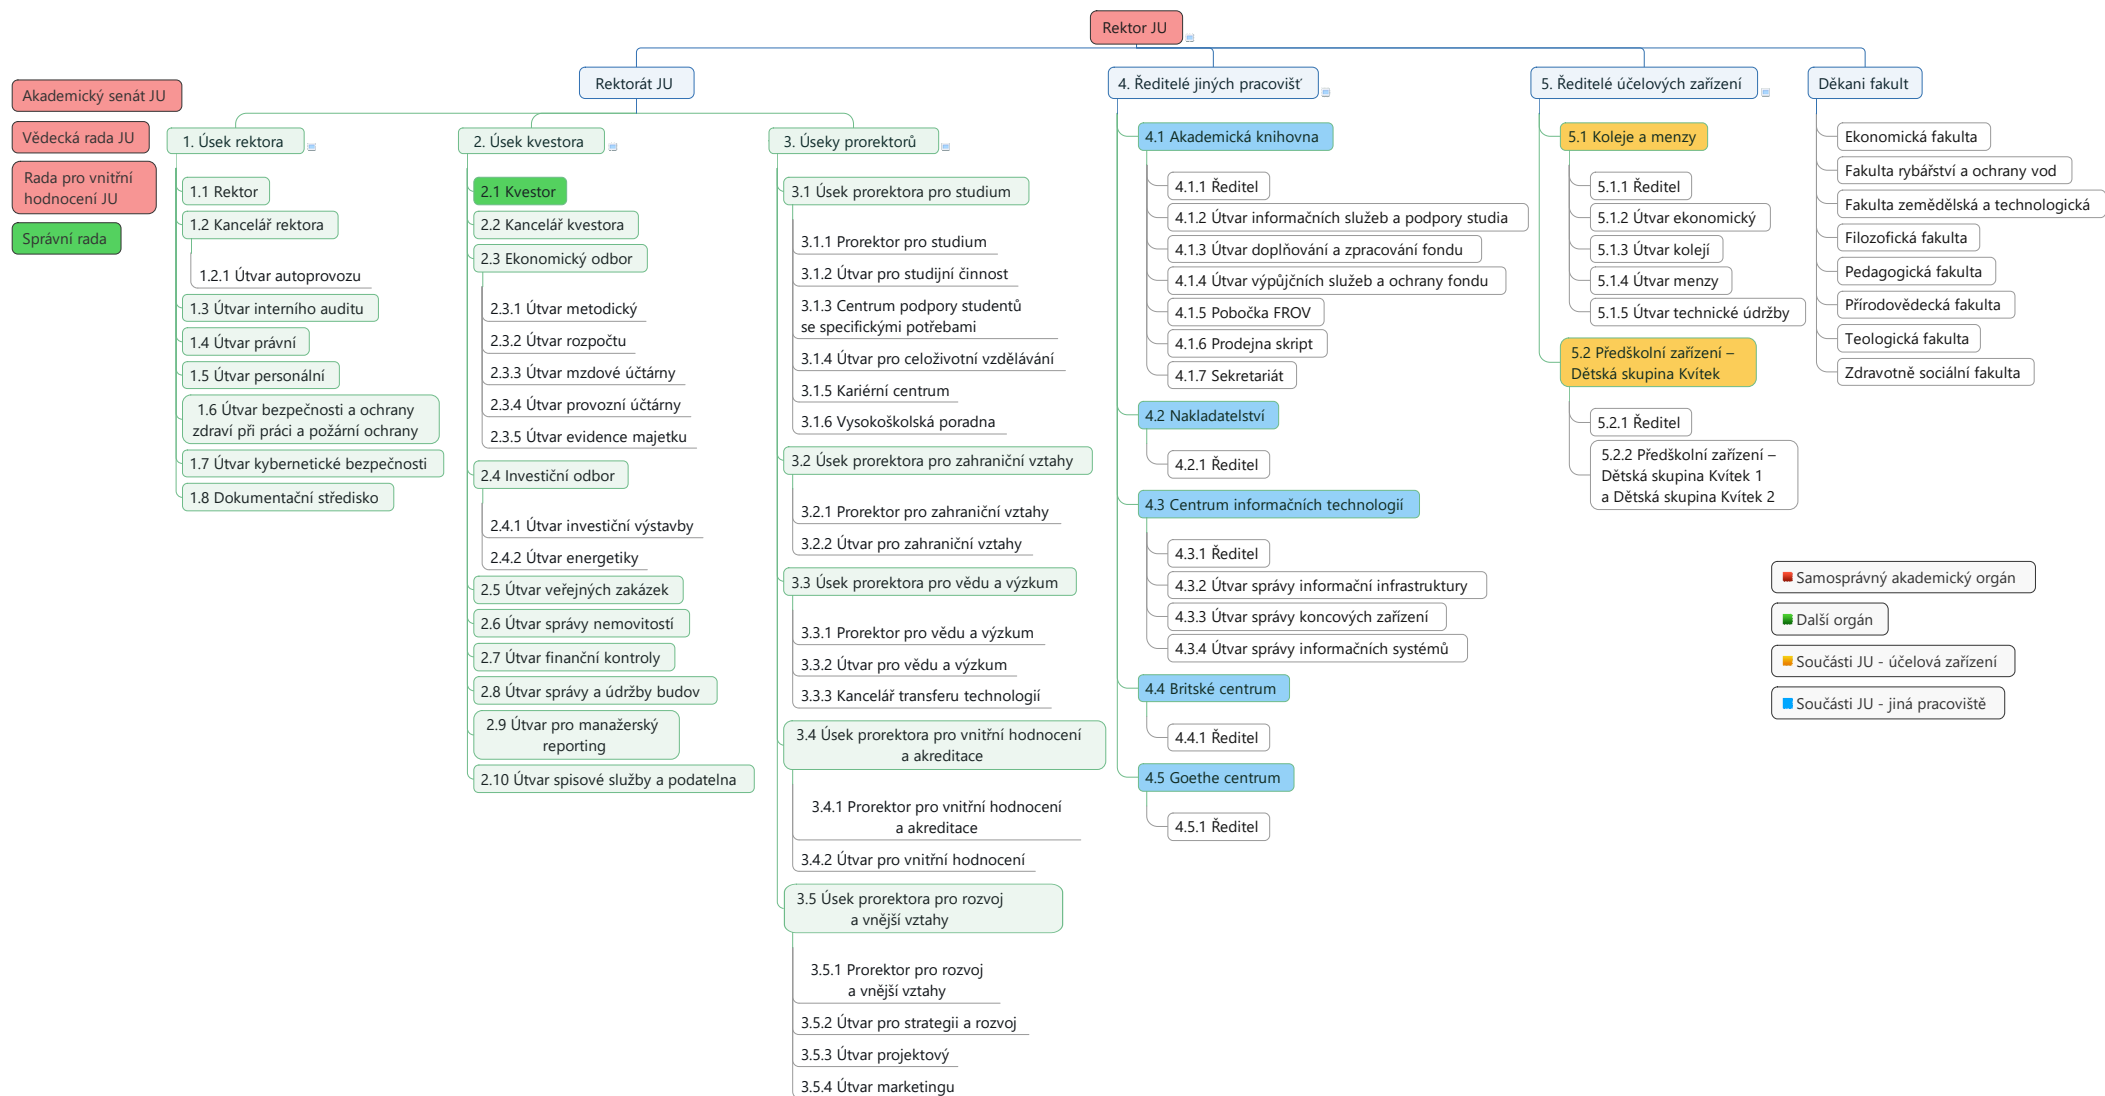

Příloha č. 1 k Opatření rektora č. R 552 - Organizační struktura JU, Rektorátu JU a součástí JU, které nejsou fakultami

- Samosprávný akademický orgán
- Další orgán
- Součásti JU - účelová zařízení
- Součásti JU - jiná pracoviště